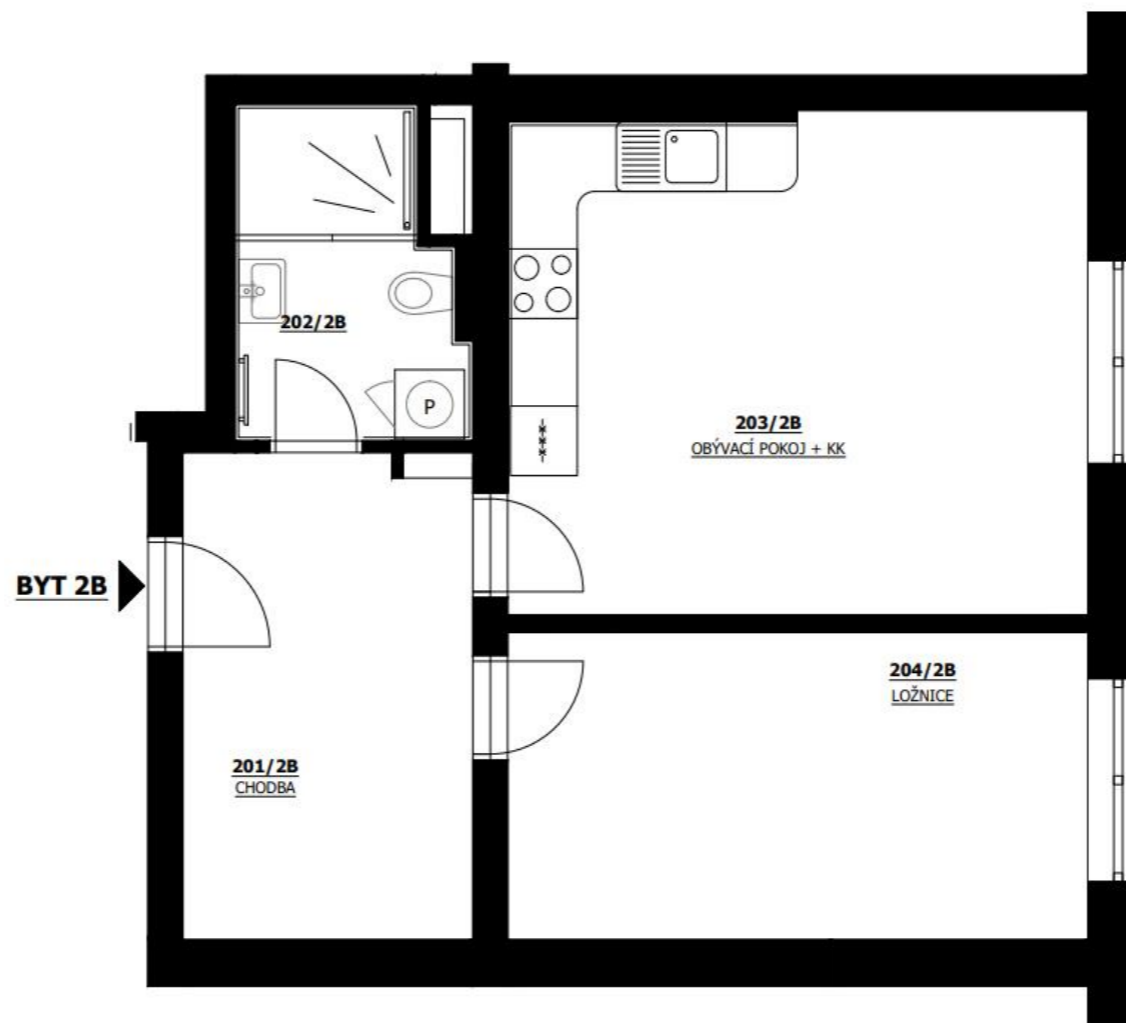

Byty Zelený Vrch

Byt 03-2B Podlaží 2NP Dispozice 2+kk

Užitná plocha bytu 50,50 m²
Celková podlahová plocha bytu 56,70 m²

Bytový dům 03
Orientace JV
Terasa NE
Lodžie NE
Skladovací sklepní kóje ANO

ozn.	název místnosti	plocha (m ²)
201/2B	CHODBA	10,40
202/2B	KOUPELNA + WC	5,30
203/2B	OBÝVACÍ POKOJ + KK	21,50
204/2B	LOŽNICE	13,30
13	SKLEPNÍ KÓJE	3,50