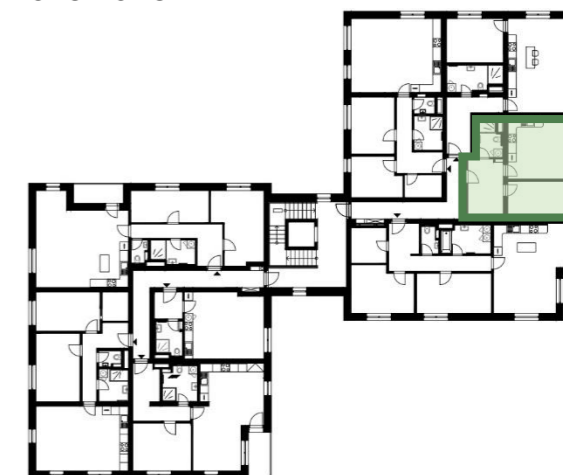

PŮDORYS PODLAŽÍ

POHLED JIHOVÝCHODNÍ