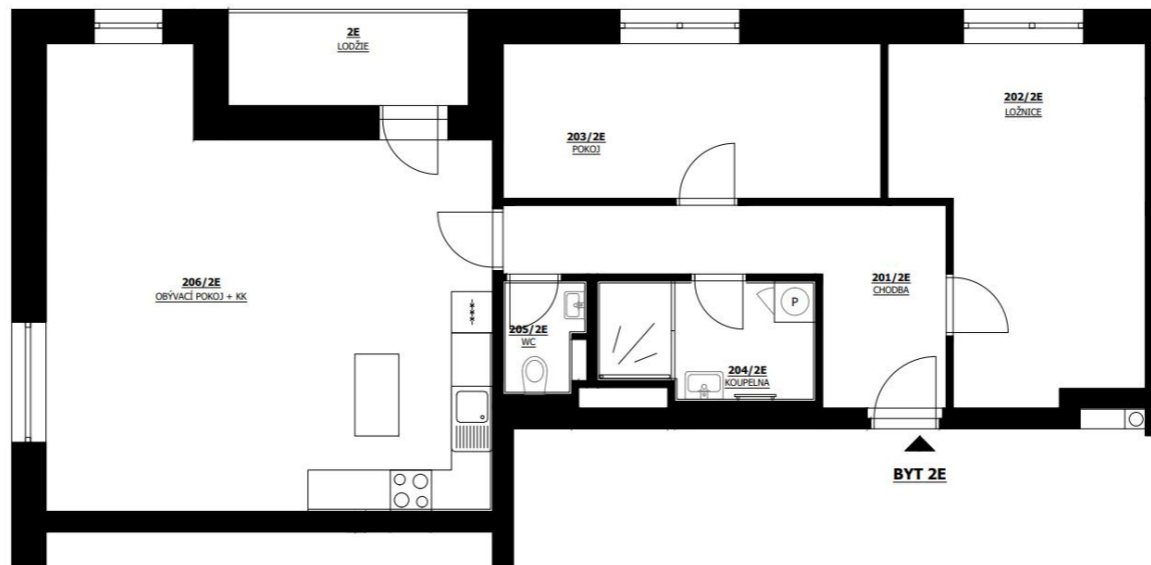

Byty Zelený vrch

Byt 03-2E Podlaží 2NP Dispozice 3+kk

Užitná plocha bytu 84,10 m²
Celková podlahová plocha bytu 91,90 m²

Bytový dům 03
Orientace SV, SZ
Terasa NE
Lodžie ANO
Skladovací sklepní kóje ANO

ozn.	název místnosti	plocha (m ²)
201/2E	CHODBA	10,00
202/2E	LOŽNICE	16,60
203/2E	POKOJ	12,40
204/2E	KOUPELNA	5,20
205/2E	WC	1,80
206/2E	OBÝVACÍ POKOJ + KK	38,10
23	SKLEPNÍ KÓJE	4,50
	LODŽIE	4,90