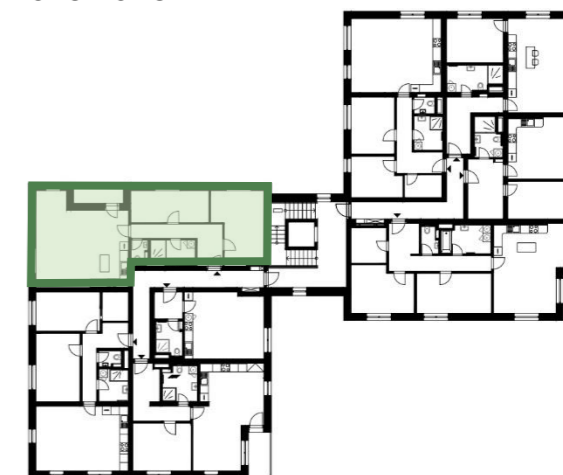

PŮDORYS PODLAŽÍ

POHLED SEVEROZÁPADNÍ