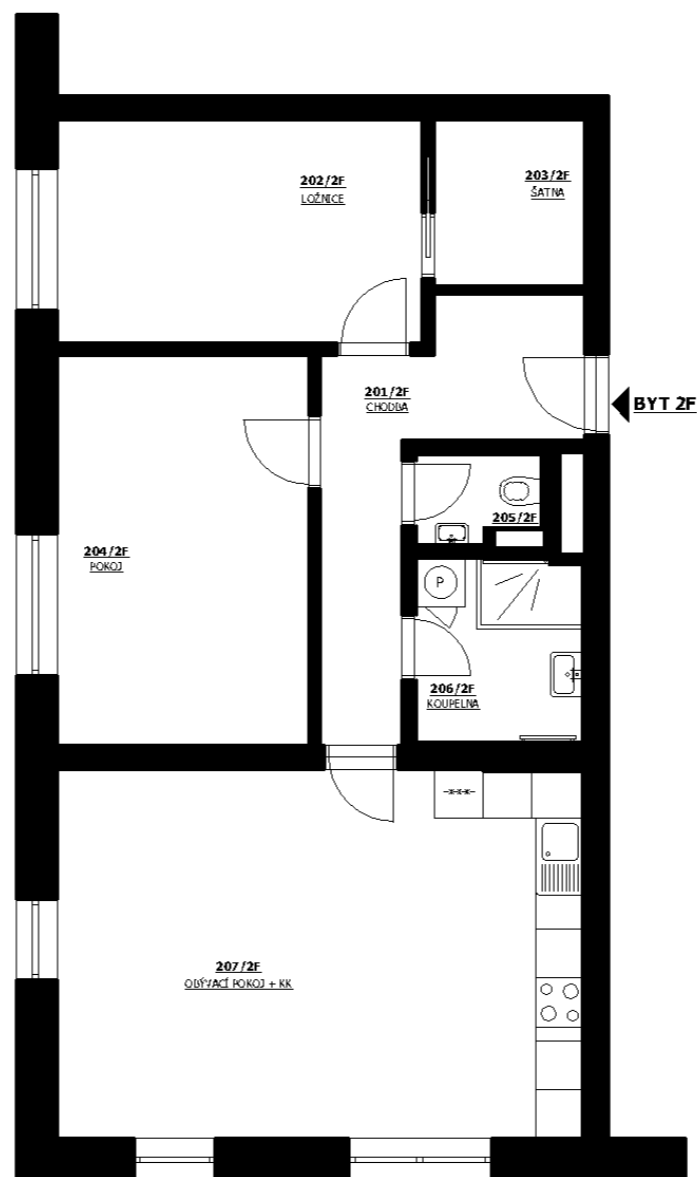

Byty Zelený vrch

Byt 03-2F Podlaží 2NP Dispozice 3+kk

Užitná plocha bytu 75,60 m²
Celková podlahová plocha bytu 85,30 m²

Bytový dům 03
Orientace JZ, SZ
Terasa NE
Lodžie NE
Skladovací sklepní kóje ANO

ozn.	název místnosti	plocha (m ²)
201/2F	CHODBA	8,60
202/2F	LOŽNICE	12,40
203/2F	ŠATNA	3,80
204/2F	POKOJ	14,90
205/2F	WC	1,70
206/2F	KOUPELNA	4,90
207/2F	OBÝVACÍ POKOJ + KK	29,60
06	SKLEPNÍ KÓJE	3,90

PŮDORYS PODLAŽÍ

POHLED SEVEROZÁPADNÍ

POHLED JIHOZÁPADNÍ

SITUACE