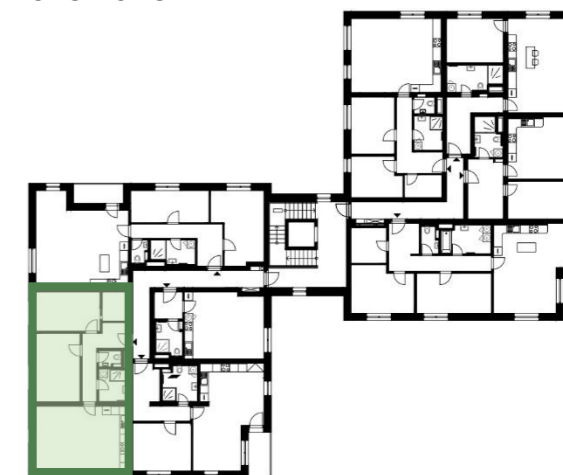

PŮDORYS PODLAŽÍ

POHLED SEVEROZÁPADNÍ