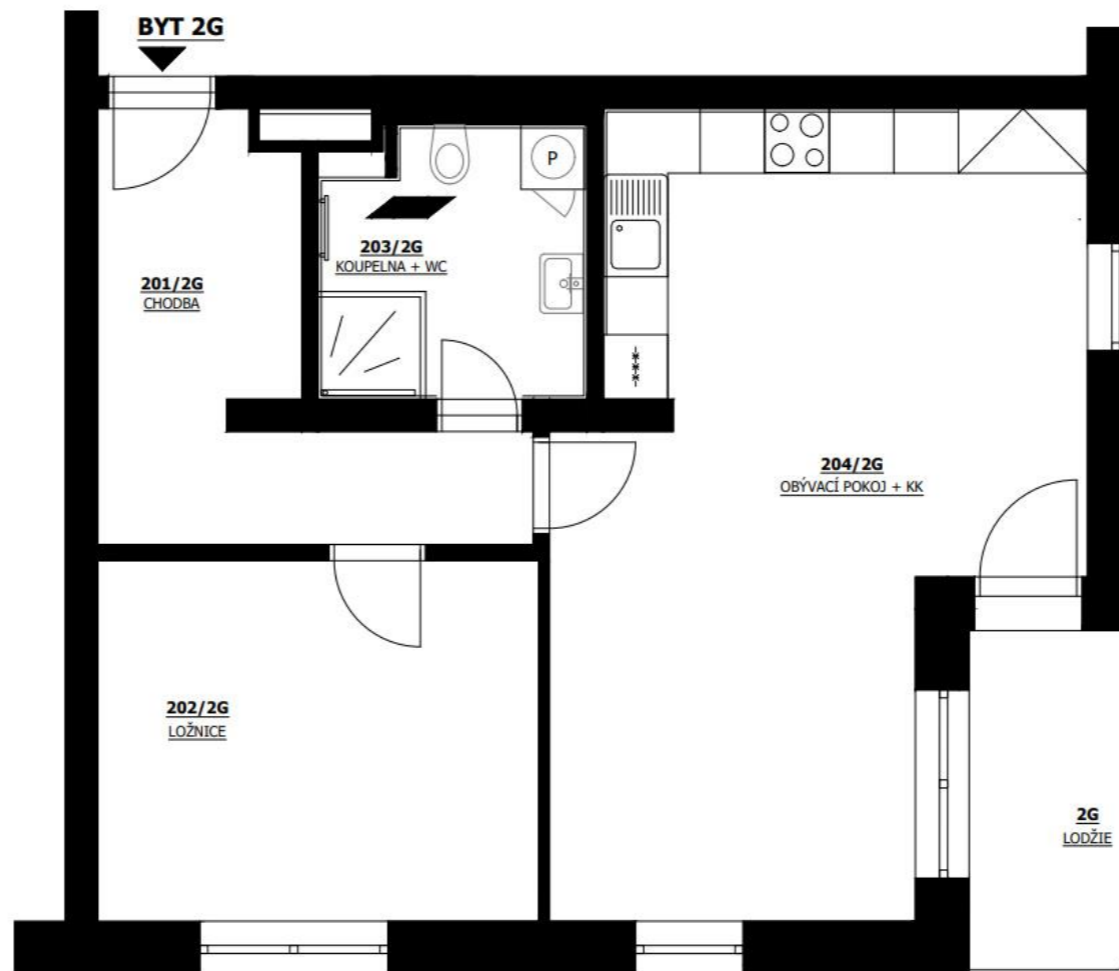

Byty Zelený vrch

Byt 03-2G Podlaží 2NP Dispozice 2+kk

Užitná plocha bytu 60,20 m²
Celková podlahová plocha bytu 67,80 m²

Bytový dům 03
 Orientace JZ, JV
 Terasa NE
 Lodžie ANO
 Skladovací sklepní kóje ANO

ozn.	název místnosti	plocha (m ²)
201/2G	CHODBA	9,60
202/2G	LOŽNICE	13,70
203/2G	KOUPELNA + WC	6,00
204/2G	OBÝVACÍ POKOJ + KK	30,90
07	SKLEPNÍ KÓJE	3,90
	LODŽIE	5,10

PŮDORYS PODLAŽÍ

POHLED JIHOVÝCHODNÍ

POHLED JIHOZÁPADNÍ

SITUACE