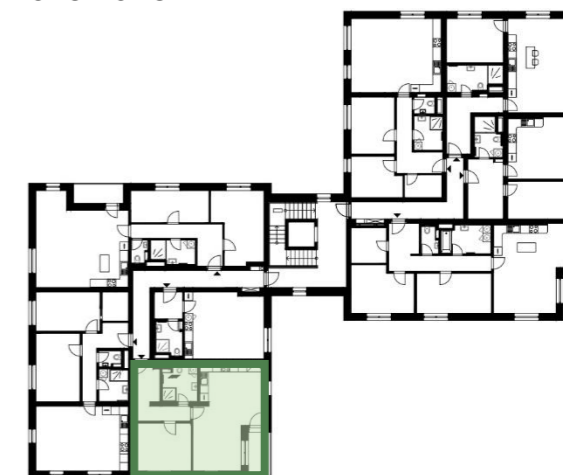

Byty Zelený vrch

Byt 03-2G Podlaží 2NP Dispozice 2+kk

Užitná plocha bytu 60,20 m²
Celková podlahová plocha bytu 67,80 m²

Bytový dům 03
 Orientace JZ, JV
 Terasa NE
 Lodžie ANO
 Skladovací sklepní kóje ANO

ozn.	název místnosti	plocha (m ²)
201/2G	CHODBA	9,60
202/2G	LOŽNICE	13,70
203/2G	KOUPELNA + WC	6,00
204/2G	OBÝVACÍ POKOJ + KK	30,90
07	SKLEPNÍ KÓJE	3,90
	LODŽIE	5,10

PŮDORYS PODLAŽÍ

POHLED JIHOVÝCHODNÍ

POHLED JIHOZÁPADNÍ