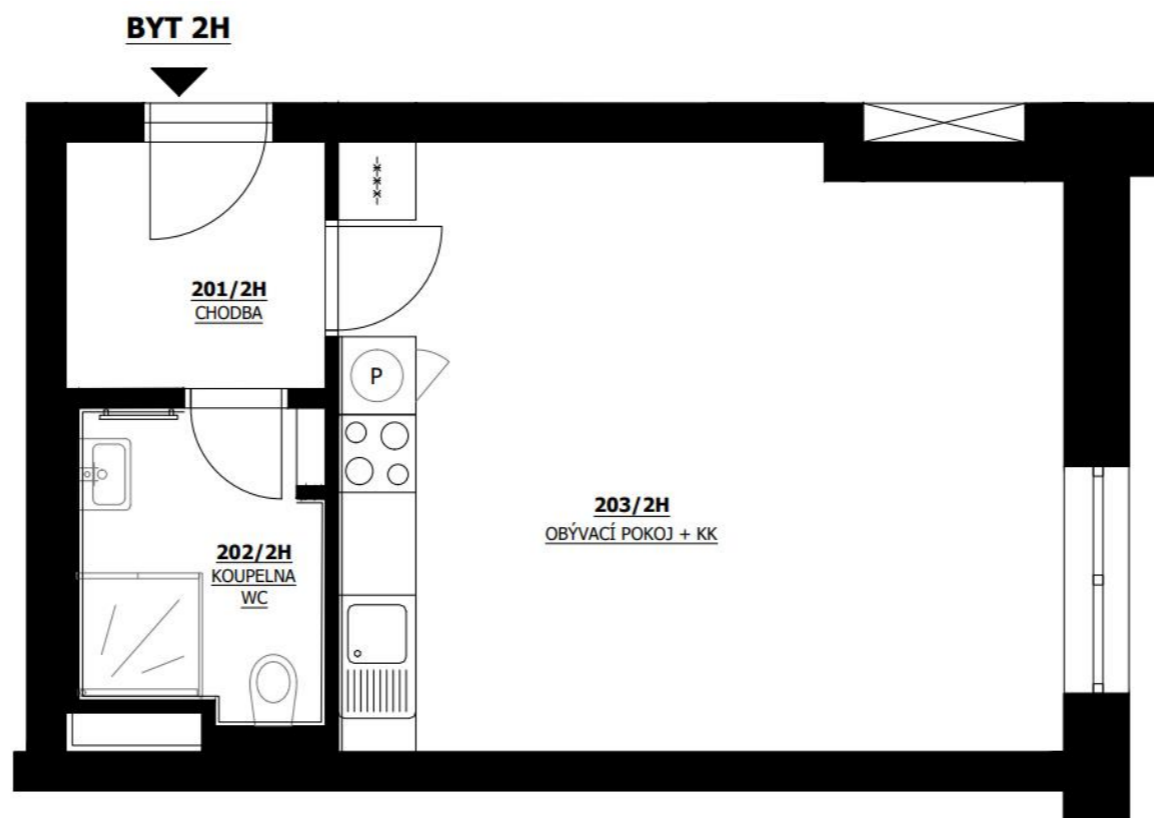

# Byty Zelený vrch

Byt 03-2H Podlaží 2NP Dispozice 1+kk

Užitná plocha bytu 34,10 m<sup>2</sup>  
Celková podlahová plocha bytu 38,80 m<sup>2</sup>

Bytový dům 03  
Orientace JV  
Terasa NE  
Lodžie NE  
Skladovací sklepní kóje ANO

PŮDORYS PODLAŽÍ

POHLED JIHOVÝCHODNÍ

ozn.	název místnosti	plocha ( m <sup>2</sup> )
201/2H	CHODBA	3,80
202/2H	KOUPELNA + WC	4,50
203/2H	OBÝVACÍ POKOJ + KK	25,80
15	SKLEPNÍ KÓJE	3,50

SITUACE