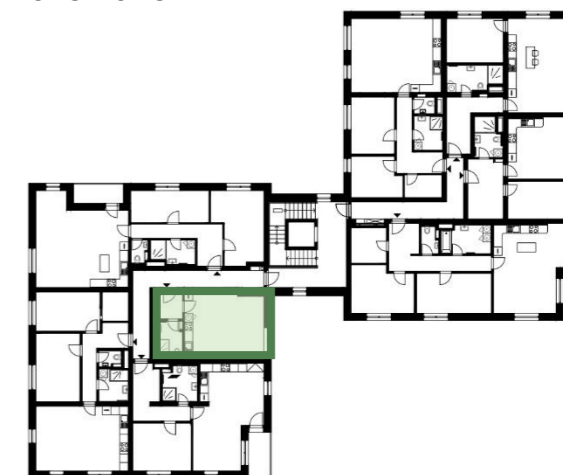

# Byty Zelený vrch

Byt 03-2H Podlaží 2NP Dispozice 1+kk

Užitná plocha bytu 34,10 m<sup>2</sup>  
Celková podlahová plocha bytu 38,80 m<sup>2</sup>

Bytový dům 03  
Orientace JV  
Terasa NE  
Lodžie NE  
Skladovací sklepní kóje ANO

PŮDORYS PODLAŽÍ

POHLED JIHOVÝCHODNÍ

ozn.	název místnosti	plocha ( m <sup>2</sup> )
201/2H	CHODBA	3,80
202/2H	KOUPELNA + WC	4,50
203/2H	OBÝVACÍ POKOJ + KK	25,80
15	SKLEPNÍ KÓJE	3,50

SITUACE