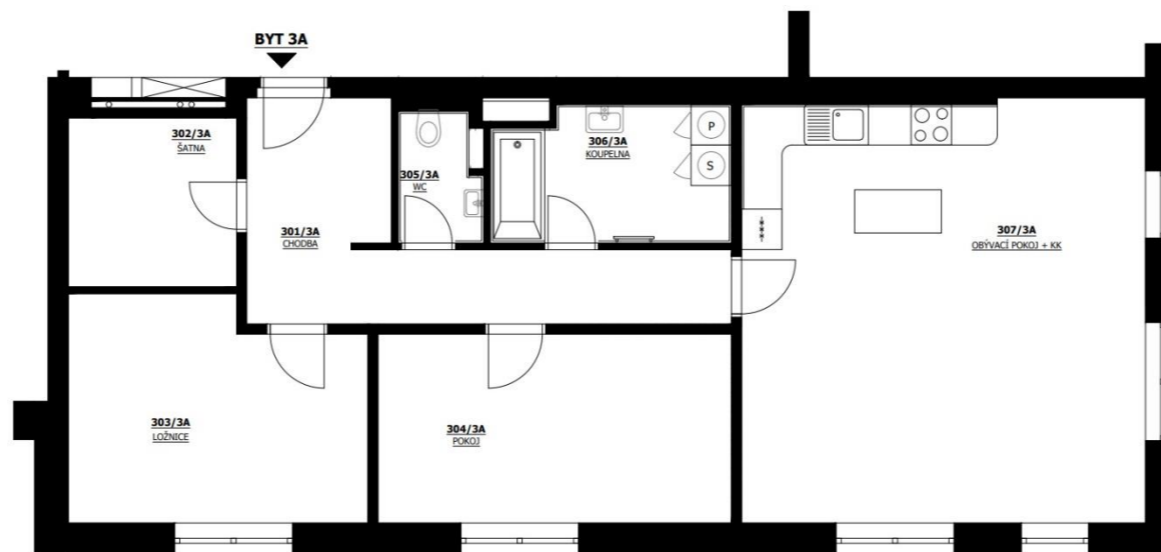

Byty Zelený vrch

Byt 03-3A Podlaží 3NP Dispozice 3+kk

Užitná plocha bytu 94,40 m²
Celková podlahová plocha bytu 103,40 m²

Bytový dům 03
Orientace JZ, JV
Terasa NE
Lodžie NE
Skladovací sklepní kóje ANO

ozn.	název místnosti	plocha (m ²)
301/3A	CHODBA	12,70
302/3A	ŠATNA	6,30
303/3A	LOŽNICE	14,00
304/3A	POKOJ	14,70
305/3A	WC	2,30
306/3A	KOUPELNA	7,00
307/3A	OBÝVACÍ POKOJ + KK	37,40
28	SKLEPNÍ KÓJE	4,60