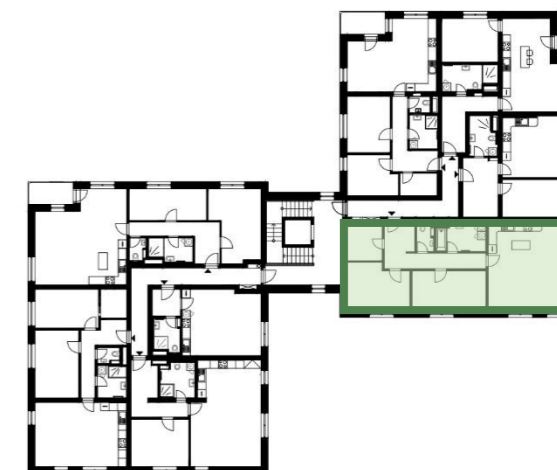

PŮDORYS PODLAŽÍ

POHLED JIHOVÝCHODNÍ