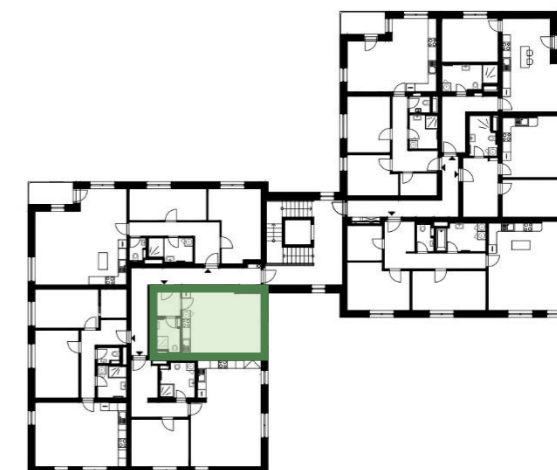

PŮDORYS PODLAŽÍ

POHLED JIHOVÝCHODNÍ