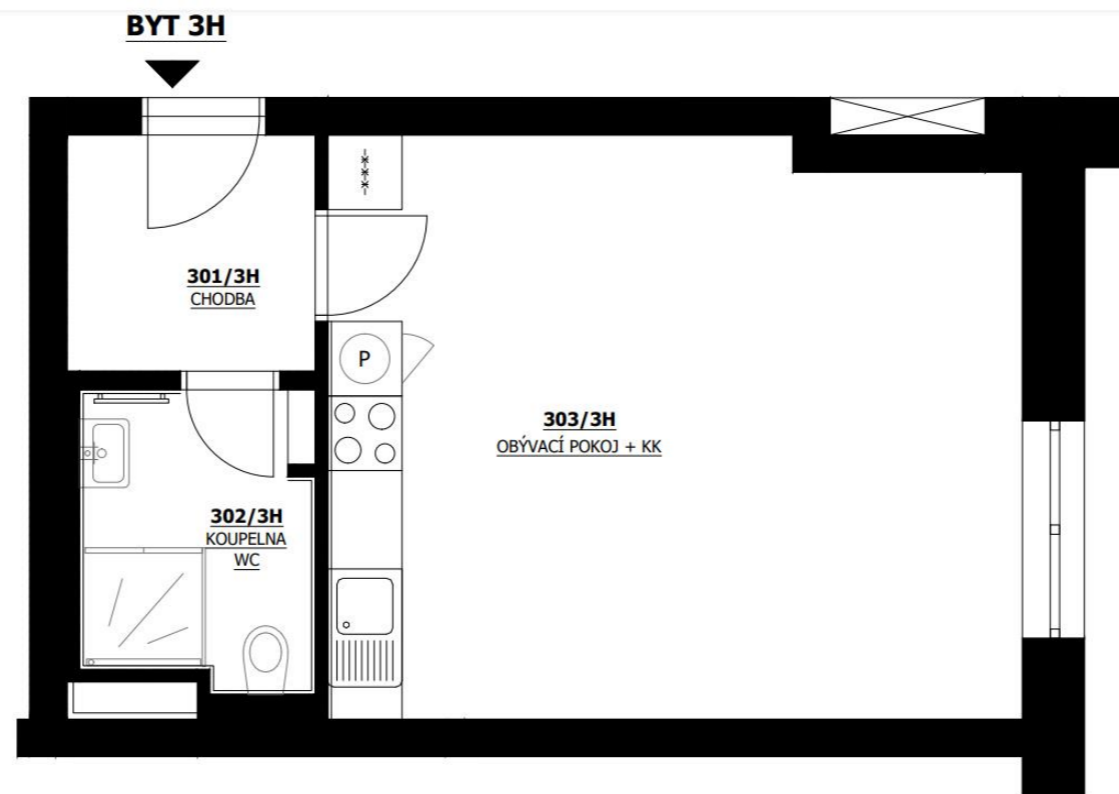

Byty Zelený vrch

Byt 03-3H Podlaží 3NP Dispozice 1+kk

Užitná plocha bytu 33,90 m²
Celková podlahová plocha bytu 38,50 m²

Bytový dům 03
Orientace JV
Terasa NE
Lodžie NE
Skladovací sklepní kóje ANO

ozn.	název místnosti	plocha (m ²)
301/3H	CHODBA	3,80
302/3H	KOUPELNA + WC	4,30
303/3H	OBÝVACÍ POKOJ + KK	25,80
18	SKLEPNÍ KÓJE	3,50