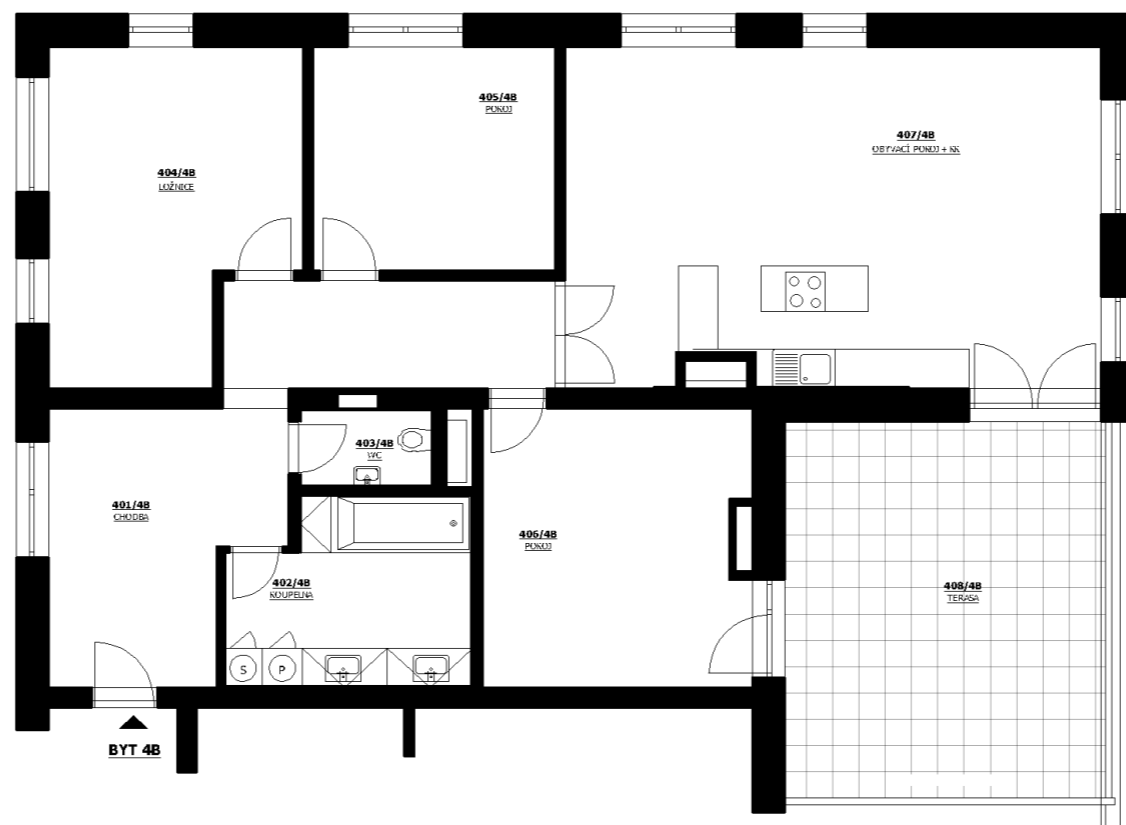

# Byty Zelený vrch

Byt  
**04-4B**

Podlaží  
**4NP**

Dispozice  
**4+kk**

**Užitná plocha bytu** 123,40 m<sup>2</sup>

**Celková podlahová plocha bytu** 137,20 m<sup>2</sup>

Bytový dům 03

Orientace JV, SZ, SV

Terasa ANO

Lodžie NE

Skladovací sklepní kóje ANO

PŮDORYS PODLAŽÍ

POHLED JIHOVÝCHODNÍ

POHLED SEVEROZÁPADNÍ

POHLED SEVEROVÝCHODNÍ

SITUACE

ozn.	název místnosti	plocha ( m <sup>2</sup> )
401/4B	CHODBA	21,80
402/4B	KOUPELNA	10,20
403/4B	WC	2,50
404/4B	LOŽNICE	17,70
405/4B	POKOJ	12,50
406/4B	POKOJ	16,90
407/4B	OBÝVACÍ POKOJ + KK	41,80
26	SKLEPNÍ KÓJE	5,60
	TERASA	27,40