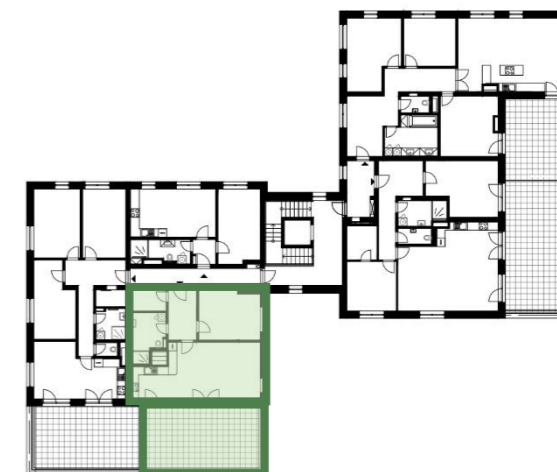

PŮDORYS PODLAŽÍ

POHLED JIHOVÝCHODNÍ