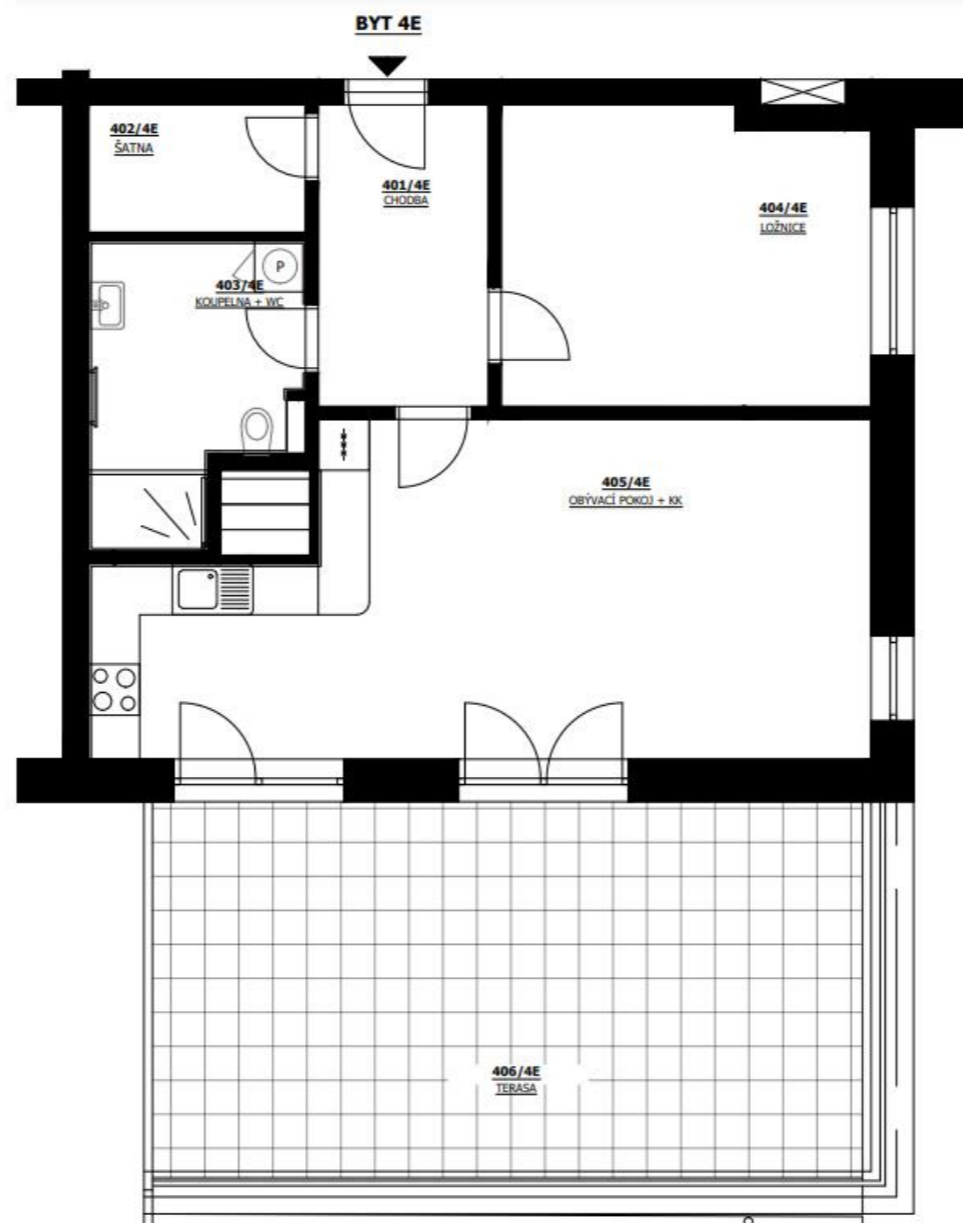

Byty Zelený vrch

Byt 04-4E Podlaží 4NP Dispozice 2+kk

Užitná plocha bytu 65,90 m²
Celková podlahová plocha bytu 74,80 m²

Bytový dům 03
Orientace JZ, JV
Terasa ANO
Lodžie NE
Skladovací sklepní kóje ANO

ozn.	název místnosti	plocha (m ²)
401/4E	CHODBA	7,10
402/4E	ŠATNA	3,80
403/4E	KOUPELNA + WC	7,80
404/4E	LOŽNICE	15,00
405/4E	OBÝVACÍ POKOJ + KK	32,20
27	SKLEPNÍ KÓJE	4,60
	TERASA	36,30